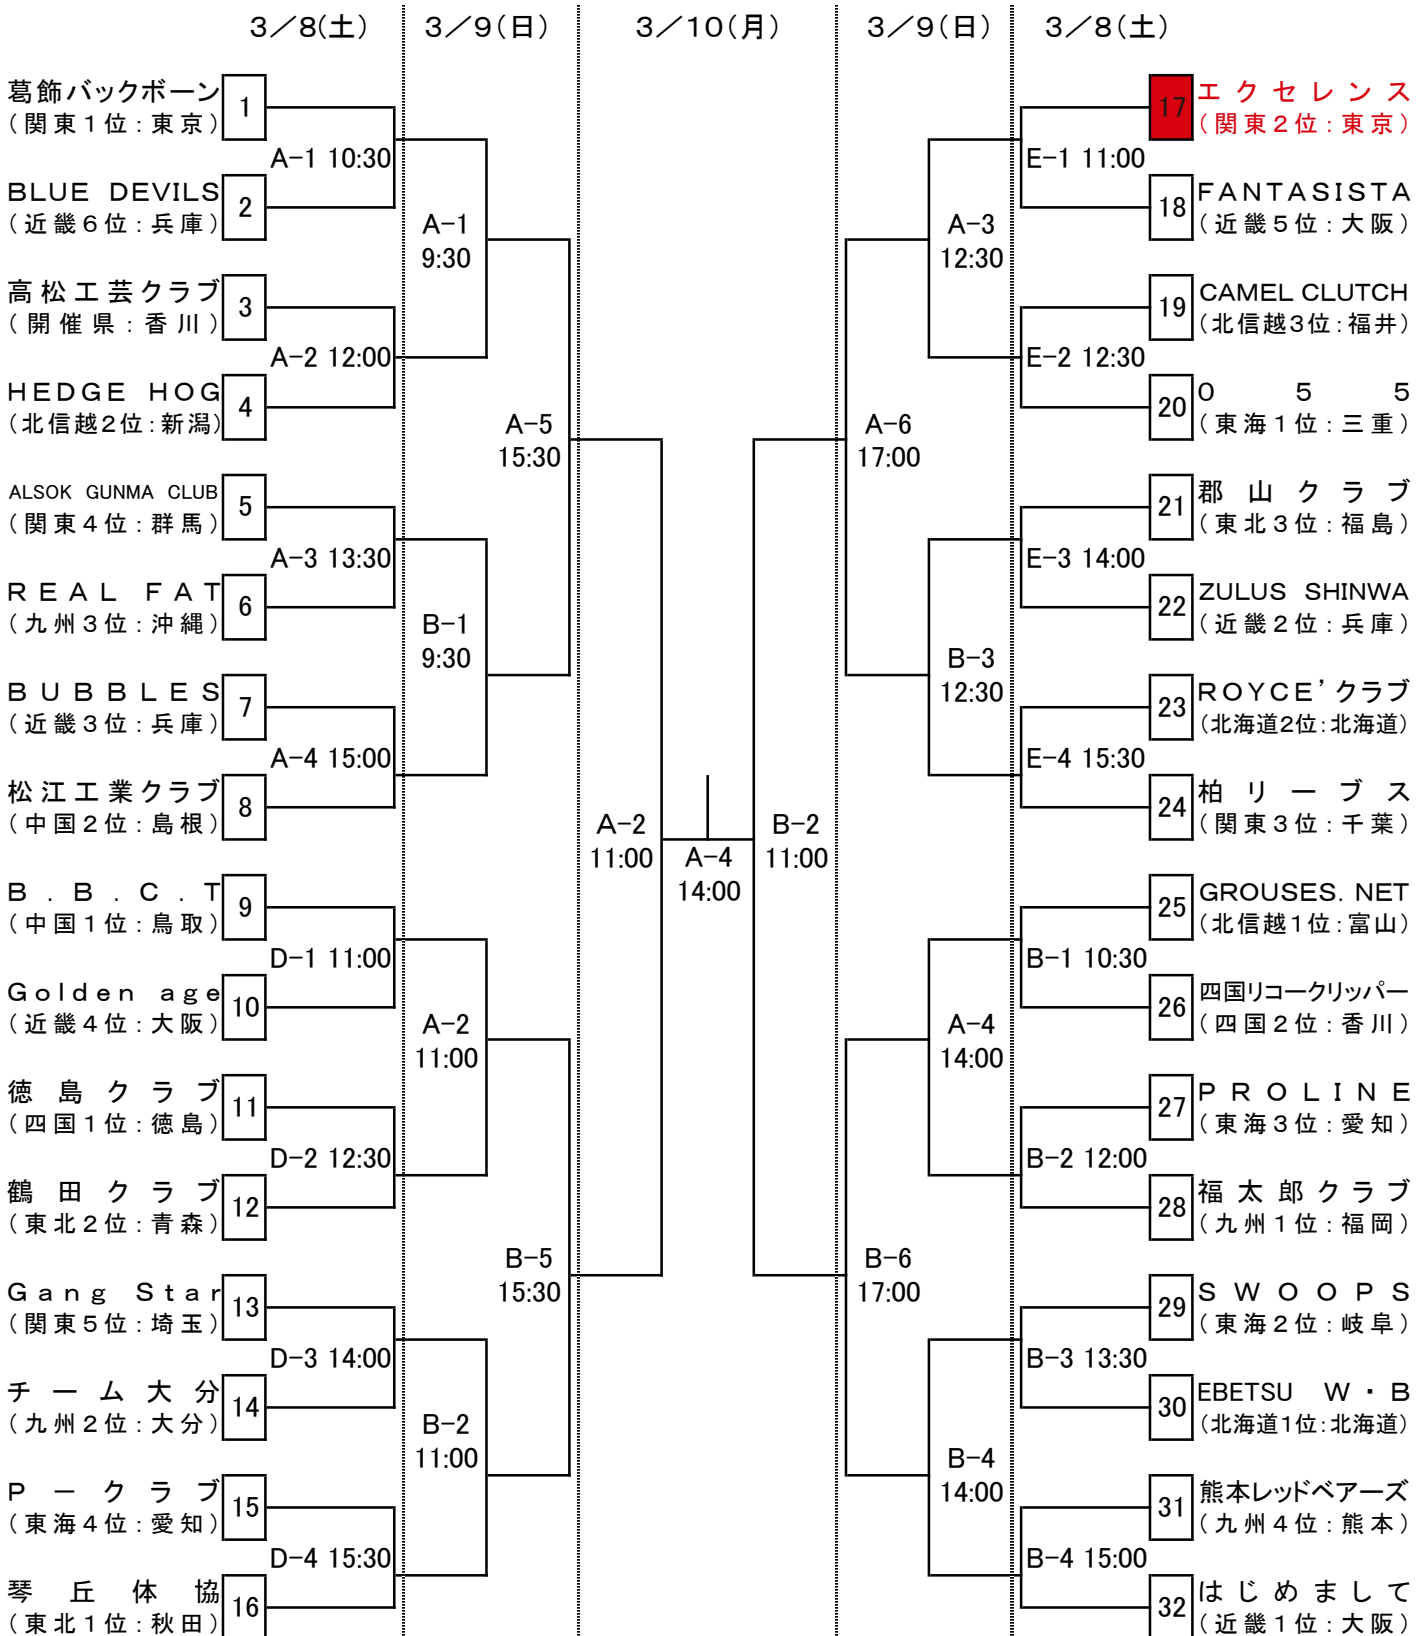

第34回全日本クラブバスケットボール選手権大会 香川大会 男子組み合わせ

高松市総合体育館			
Aコート	ステージ側	Bコート	出入り口側
Cコート	サブアリーナ		
香川総合体育館			
Dコート	奥側	Eコート	出入り口側